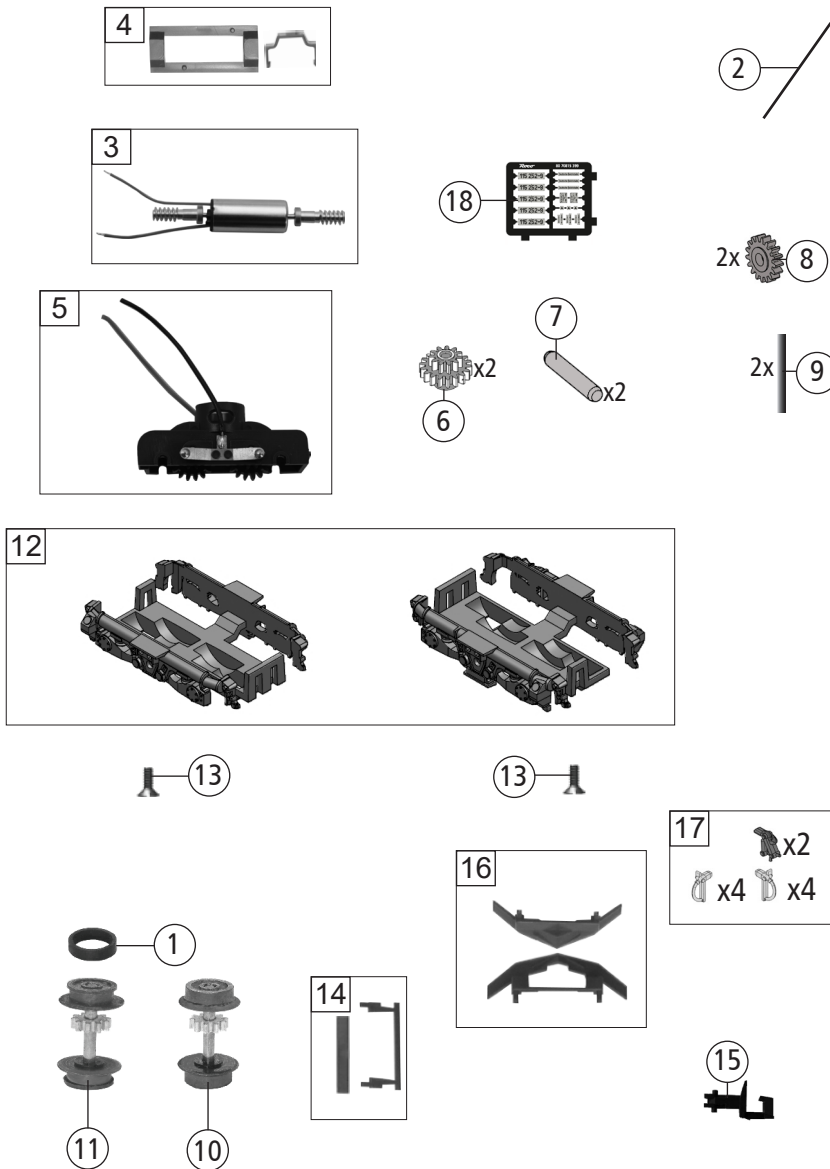

Änderungen in Konstruktion und Ausführung vorbehalten
We reserve the right to change the construction and specification

Pos. Nr. Pos.no.	Beschreibung Description	Art.-Nr. Art.no.	Preisgruppe Price bracket
7360016	DB V100	=	N
7370016		=	N
1	Haftreifen D=5,5 B=1,3 mm Traction tyre	00547001	1
2	Richtfeder Straightening spring	61793100	5
3	Motor RIC Motor	50721210	24
4	Motoraufnahme + Halter Motor mount+holder	50721280	4
5	Drehgestellblock Bogie block	467360016	16
6	Zahnrad Z=11/18 Gear	56732102	5
7	Achse Zahnrad D=1 mm L=6 mm Axle for gear	00527009	1
8	Zahnrad Z=17 Gear	56718300	2
9	Achse L=10,5 Axle	00527008	1
10	Radsatz m. Zahnrad o. Haftring Wheelset w.gear w/o tr. tire	53721210	11
11	Radsatz m. Zahnrad m. Haftring Wheelset w.gear w. tr. tire	54721210	12
12	DG-Blende 1+2 Bogie frame	41736001	7
13	SK-Schraube M1,6x5 mm SK-Screw	115317	4
14	TS - Schienenräumer +Abstützung Part set-Rail guard + Support	22721210	7
15	Kupplung N-Spur Coupling	98189	6
16	TS - Schienenräumer Part set-Rail guard	227360016	7
17	Zürusbeutel Bag of accessories	144994	12
18	Tafelsatz Set of panels	115137	8